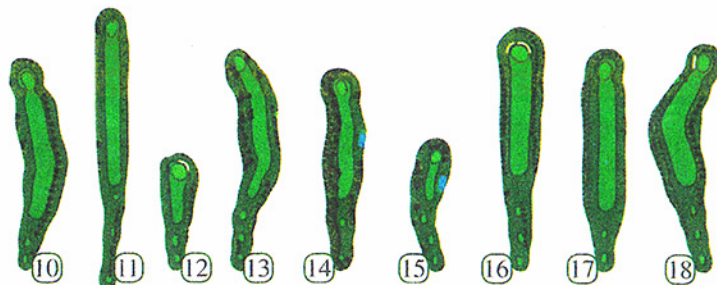

Meadow Greens
GOLF COURSE AUSTIN, MN

USGA RULES GOVERN PLAY
Sprinkler Head Yardages are to the Center of the Greens.

The Grinsteads
Course Managers

Mike Grinstead
Course Superintendent

Meadow Greens
GOLF COURSE AUSTIN, MN

507.433.4878 • www.meadowgreensgc.com

Hole	1	2	3	4	5	6	7	8	9	Out	Tot
Blue	135	265	270	470	95	270	145	130	270	2050	
White	135	265	270	470	95	270	145	130	270	2050	
Handicap	2	8	6	5	9	7	4	1	3		
GREENS											
Par	3	4	4	5	3	4	3	3	4	33	
Yellow	135	265	270	410	95	230	145	110	270	1930	
Red	135	265	270	410	95	230	145	110	270	1930	
Handicap	2	8	6	5	9	7	4	1	3		

Hole	10	11	12	13	14	15	16	17	18	Out	Tot
Blue	450	660	200	450	425	235	550	470	460	3900	5950
White	415	530	165	410	375	190	460	415	410	3370	5420
Handicap	6	4	8	5	7	2	9	1	3		
MEADOW											
Par	4	5	3	4	4	3	5	4	4	36	
Yellow	380	435	150	360	300	135	400	360	340	2860	4790
Red	312	435	132	312	265	135	360	314	283	2548	4514
Handicap	6	4	8	5	7	2	9	1	3		