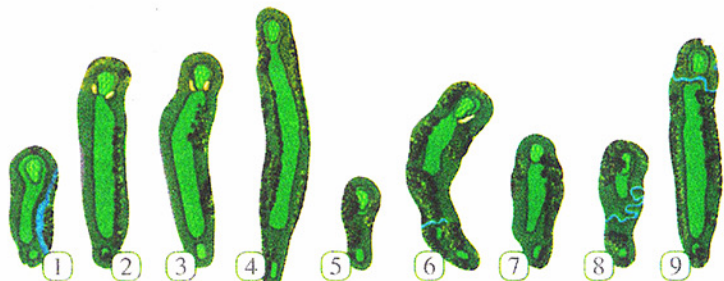

Meadow Greens
GOLF COURSE AUSTIN, MN

USGA RULES GOVERN PLAY
Sprinkler Head Yardages are to the Center of the Greens.

The Grinsteads
Course Managers

Mike Grinstead
Course Superintendent

Meadow Greens
GOLF COURSE AUSTIN, MN

507.433.4878 • www.meadowgreensgc.com

Hole	1	2	3	4	5	6	7	8	9	Out	Tot
Blue	135	265	270	470	95	270	145	130	270	2050	
White	135	265	270	470	95	270	145	130	270	2050	
Handicap	2	8	6	5	9	7	4	1	3		
GREENS											
Par	3	4	4	5	3	4	3	3	4	33	
Yellow	135	265	270	410	95	230	145	110	270	1930	
Red	135	265	270	410	95	230	145	110	270	1930	
Handicap	2	8	6	5	9	7	4	1	3		

Hole	10	11	12	13	14	15	16	17	18	Out	Tot
Blue	450	660	200	450	425	235	550	470	460	3900	5950
White	415	530	165	410	375	190	460	415	410	3370	5420
Handicap	6	4	8	5	7	2	9	1	3		
MEADOW											
Par	4	5	3	4	4	3	5	4	4	36	
Yellow	380	435	150	360	300	135	400	360	340	2860	4790
Red	312	435	132	312	265	135	360	314	283	2548	4514
Handicap	6	4	8	5	7	2	9	1	3		